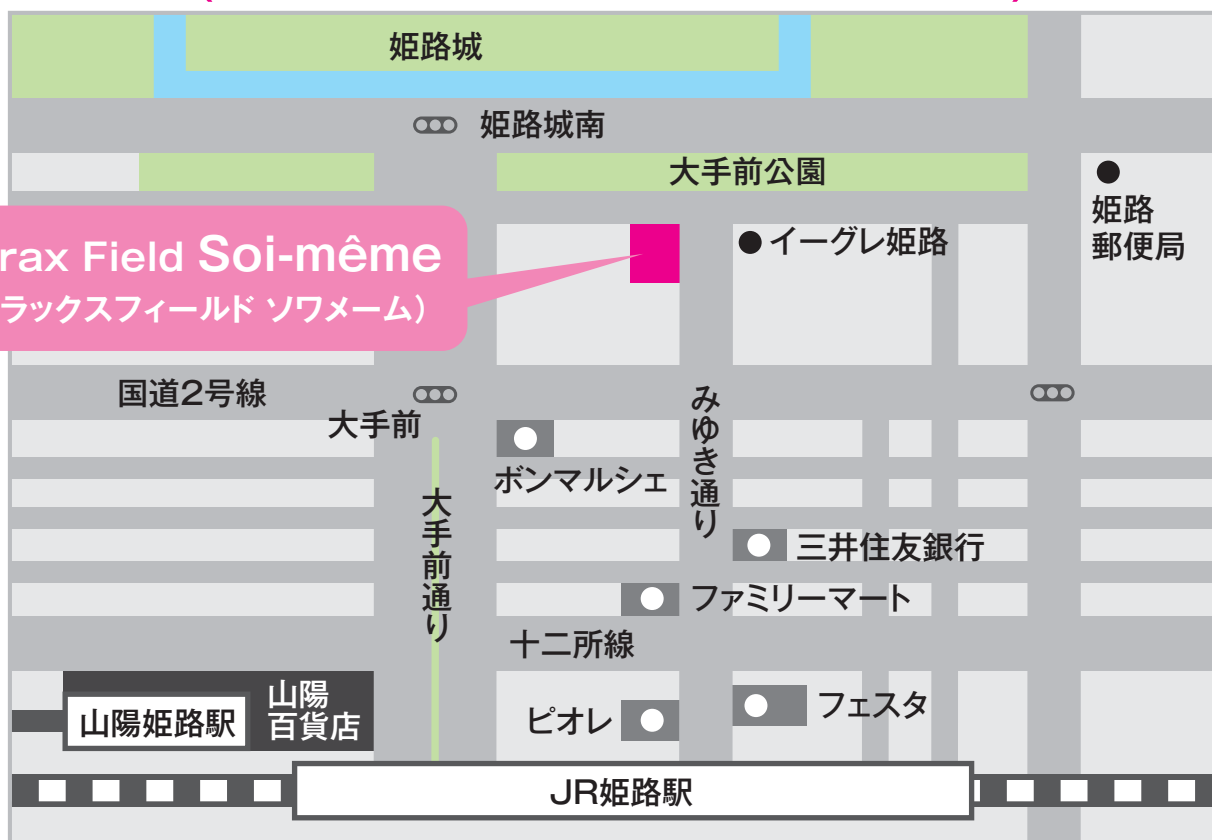

SVENSON

スヴェンソン パートナーサロン  
**Rirax Field Soi-même**  
(リラックスフィールド ソワメーム)

**090-1580-3137**

( お待ちいただきなくてすみようにご来店の際は、  
事前にご予約くださいますようお願い致します。 )

〒670-0012 兵庫県姫路市本町68 J&Kビル1F

[営業時間] am9:00 ~ pm5:00

[定休日] 日曜日

[アクセス] JR姫路駅からみゆき通りを姫路城に向かって北にひたすら直進。  
通りの突きあたりにイーグレ姫路がありますので、  
そちらの西隣りにお店があります。

[最寄駅] JR姫路駅より徒歩10分