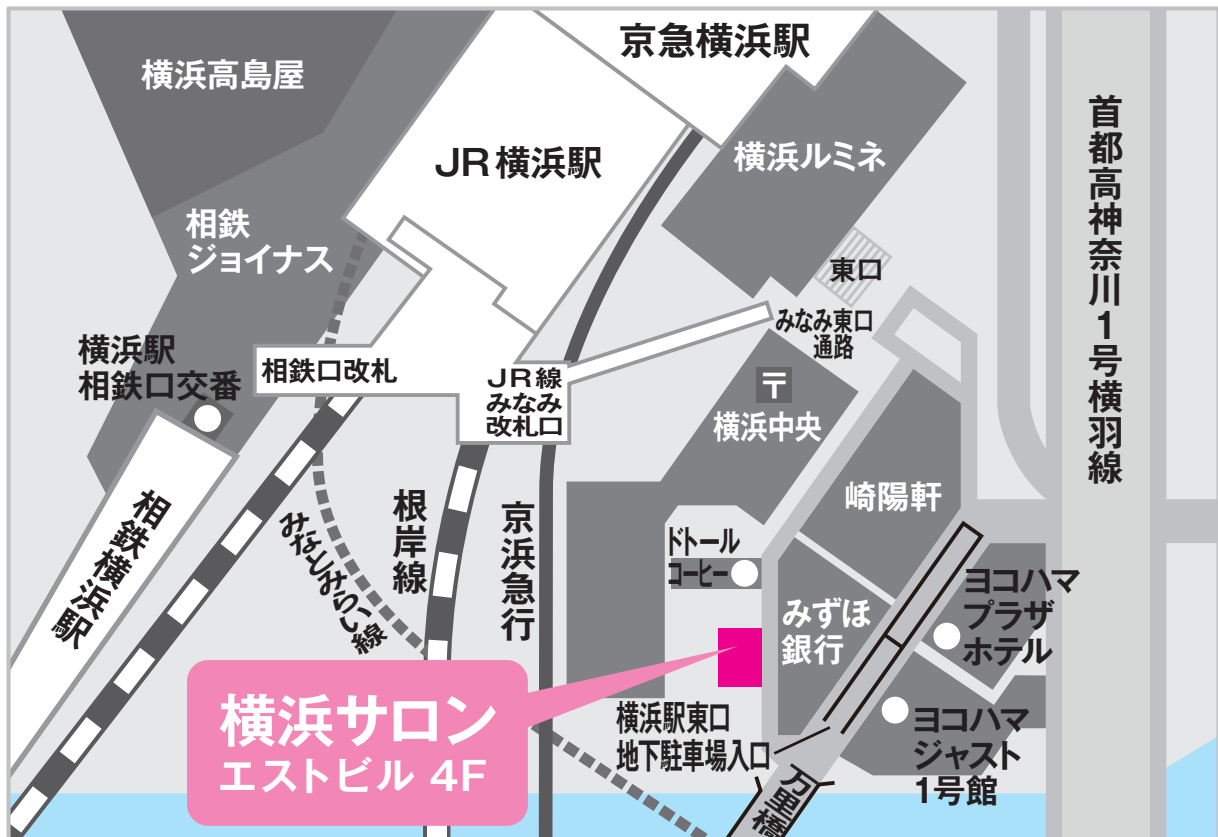

SVENSON

横浜サロン

045-440-3377

（ お待ちいただかなくてすみようにご来店の際は、
事前にご予約くださいますようお願い致します。 ）

〒220-0011 神奈川県横浜市西区高島2-14-13 エストビル4F

[営業時間] 平日：am10:00～pm7:00／土日祝：am10:00～pm6:30

[定休日] 水曜日（定休日が祝日の場合は営業いたします）

[アクセス] JR横浜駅東口通路横の高島町側階段を上がっていただきますと右手に横浜中央郵便局と崎陽軒ビルがあります。その間の通りを30メートルほど進むと右側にドトールがあり、その隣のエストビルの4階です。

[最寄駅] JR横浜駅東口 徒歩1分