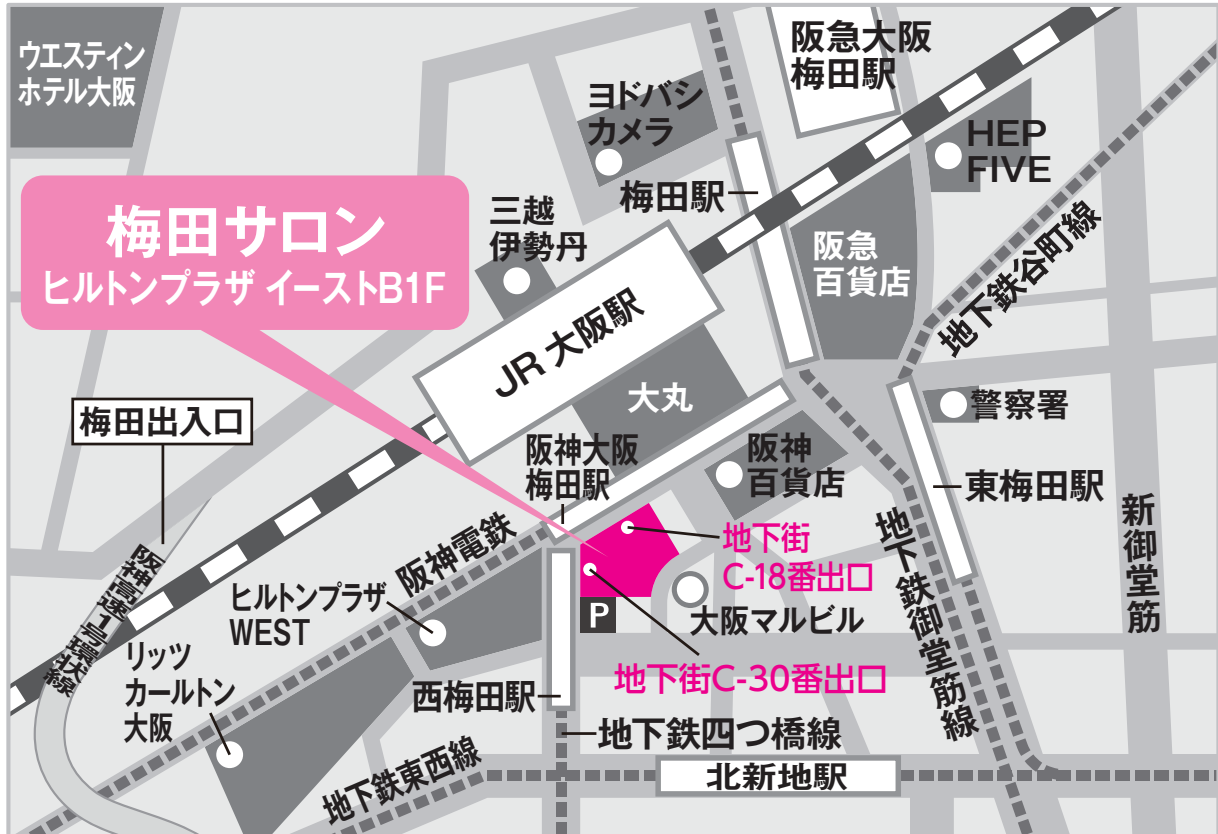

SVENSON

梅田サロン

06-6344-1515

（ お待ちいただきなくてすむようにご来店の際は、
事前にご予約くださいますようお願い致します。 ）

〒530-0001 大阪府大阪市北区梅田1-8-16 ヒルトンプラザ イーストB1F

[営業時間] am11:00 ~ pm8:00

[定休日] 年中無休 (元日・6月第一月曜日のみ全館休館)

[アクセス] 梅田のホテル、ヒルトン大阪の地下一階(B1)です。地下鉄御堂筋(ミドウスジ)線「梅田駅」一番南側(なんば寄り)の改札を出て、右手方向へまっすぐ、左手に阪神百貨店を見ながら左へ曲がると、右前方宝くじ売り場三菱UFJ銀行の間に通路があり、そこを50メートルほど進むと左手にヒルトンプラザイーストB1フロアの入口があり、入ると左手にエスカレーター、そのやや右前方通路の先にお手洗いの表示が見え、その角にごぞいます。

※部屋数が少ないため、ご来店前にご一報ください。

[最寄駅] JR大阪駅桜橋口 徒歩2分
阪神大阪梅田駅 西改札口 徒歩1分
地下鉄四つ橋線西梅田駅 4-A、4-B出口すぐ