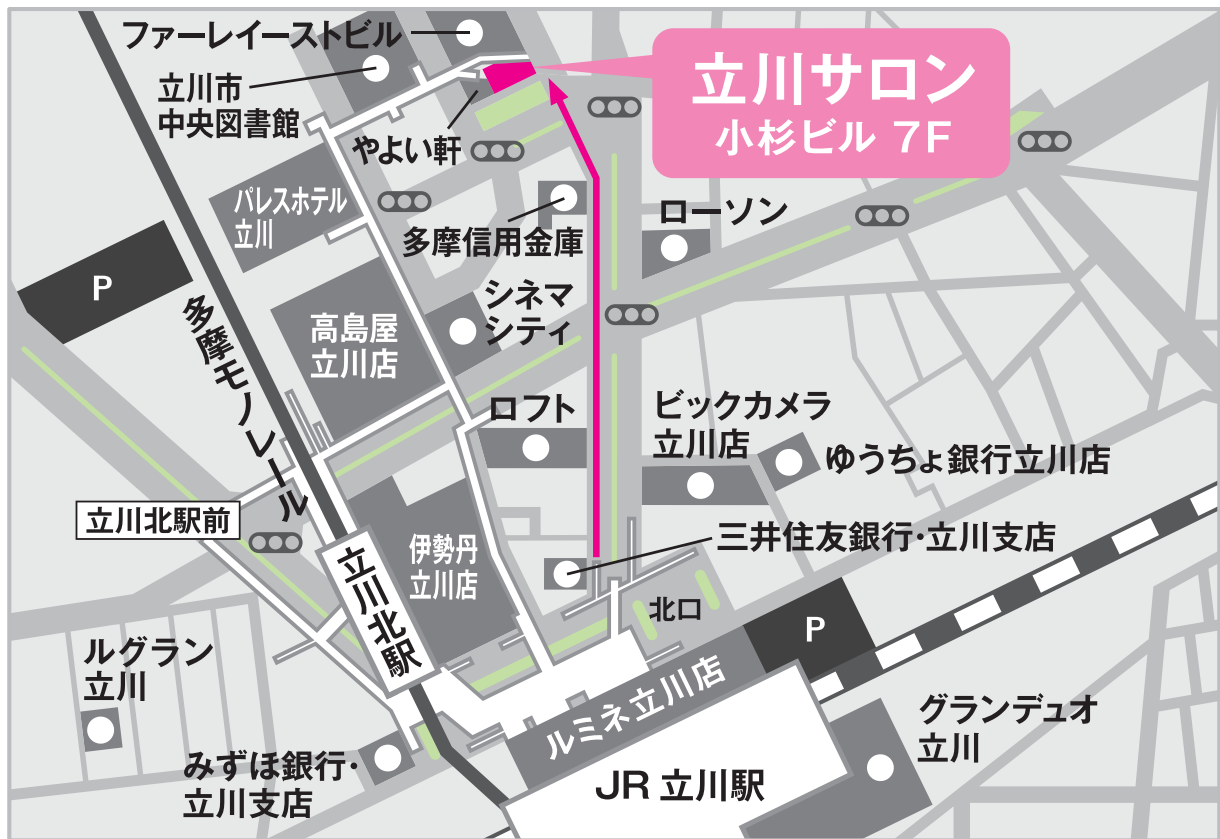

SVENSON

立川サロン

042-548-1216

（ お待ちいただきなくてすむようにご来店の際は、
事前にご予約くださいますようお願い致します。 ）

〒190-0012 東京都立川市曙町2-34-6 小杉ビル7F

[営業時間] 平日：pm10:00～pm7:00／土日祝：am10:00～pm6:30

[定休日] 火曜日

[アクセス] JR立川駅北口より北口大通り(左側歩道)を直進していただき、2つ目の信号を渡り、左手1階にカラダファクトリー(整体)が入っている小杉ビルの7階に立川サロンがあります。

[最寄駅] JR立川駅 東改札、西改札より北口 徒歩4分
多摩モノレール「立川北駅」 徒歩4分