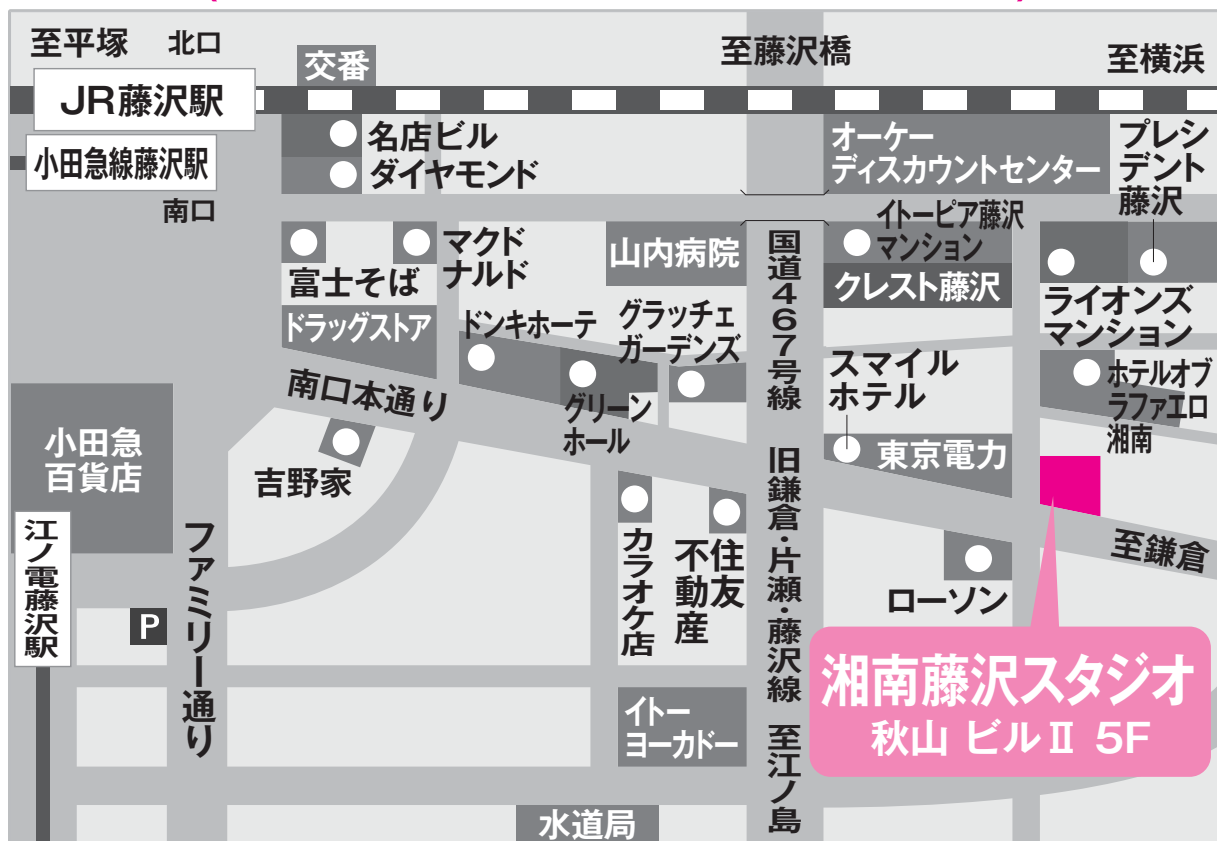

湘南藤沢スタジオ

0466-28-0510

（ お待ちいただきなくてすみようにご来店の際は、
事前にご予約くださいますようお願い致します。 ）

〒251-0055 神奈川県藤沢市南藤沢17-16 秋山ビルII 5F

[営業時間] 平日：am10:00 ～ pm7:00 / 土日祝：am9:30 ～ pm6:00

[定休日] 月曜日・火曜日（定休日が祝日の場合は営業いたします）

[アクセス] 藤沢駅南口改札より右手に進むと、正面に小田急デパートとバスのロータリーがあります。小田急デパートを正面にし、左斜め上の歩道橋に「南口商店街本通り」の標示があります。この通りの入口にはドラッグストアがあり、それを左手に見ながらゆるい坂を下っていくと、5分ほどに「南藤沢」という大きな交差点に出ます。交差点には目の前に東京電力があります。東京電力の裏手にある秋山ビルIIの5階に湘南藤沢スタジオがあります。

[最寄駅] JR・小田急線藤沢駅南口 徒歩5分