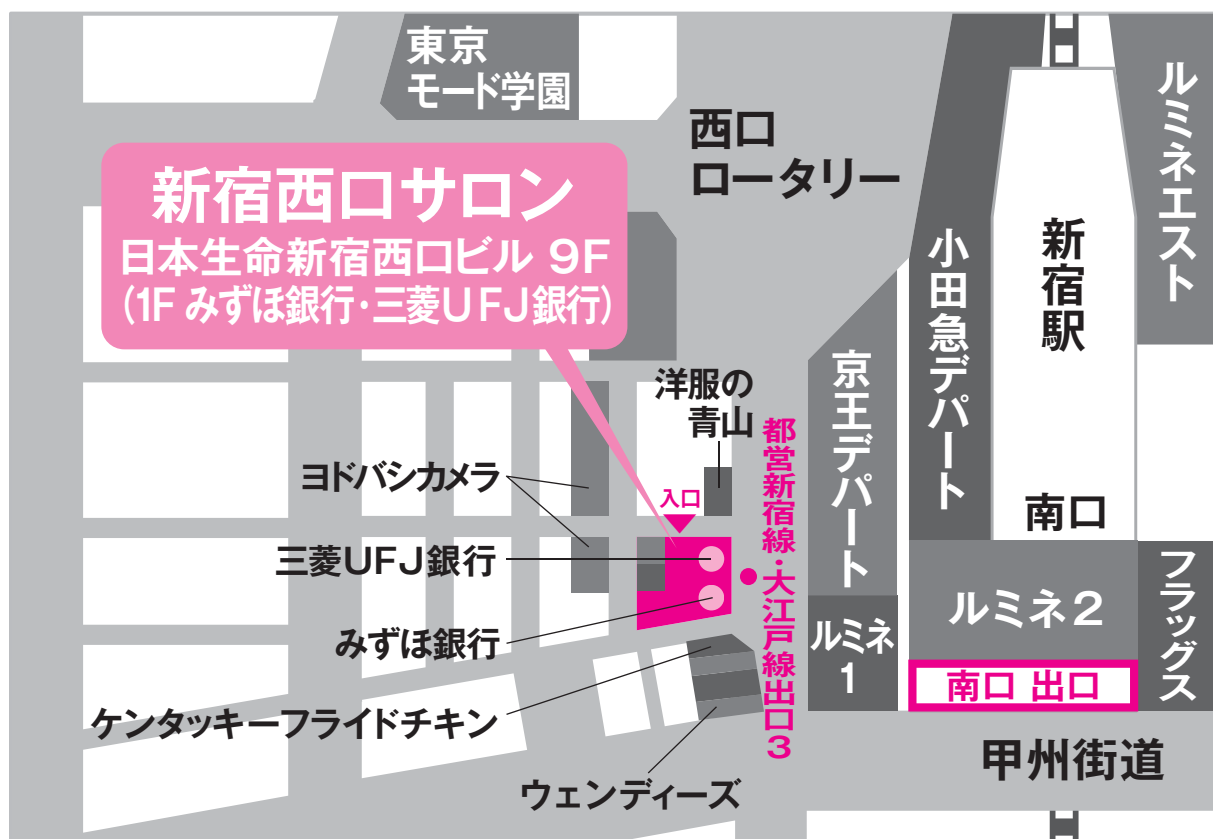

# 新宿西口サロン

(旧店舗名:新宿サロン)

03-5909-8720

（お待ちいただくなくすむようにご来店の際は、  
事前にご予約くださいますようお願い致します。）

〒160-0023 東京都新宿区西新宿1-17-1 日本生命新宿西口ビル9F

[営業時間] 平日：am10:00～pm7:00／土日祝：am10:00～pm6:30

[定休日] 水曜日

[アクセス] 都営地下鉄新宿線・大江戸線新宿駅の3番出口よりすぐ。  
JR新宿駅南口からは、改札を出てS右側に軽い下り坂がございます。  
真っ直ぐ下り、最初の交差点の横断歩道を渡ってください。  
横断歩道を渡った正面右側、みずほ銀行と三菱UFJ銀行があるビルの9Fにサロンがございます。  
※ビルの入口は三菱UFJ銀行の側の脇道に面してあります。

[最寄駅] 都営地下鉄新宿駅3番出口よりすぐ、新宿駅南口徒歩3分