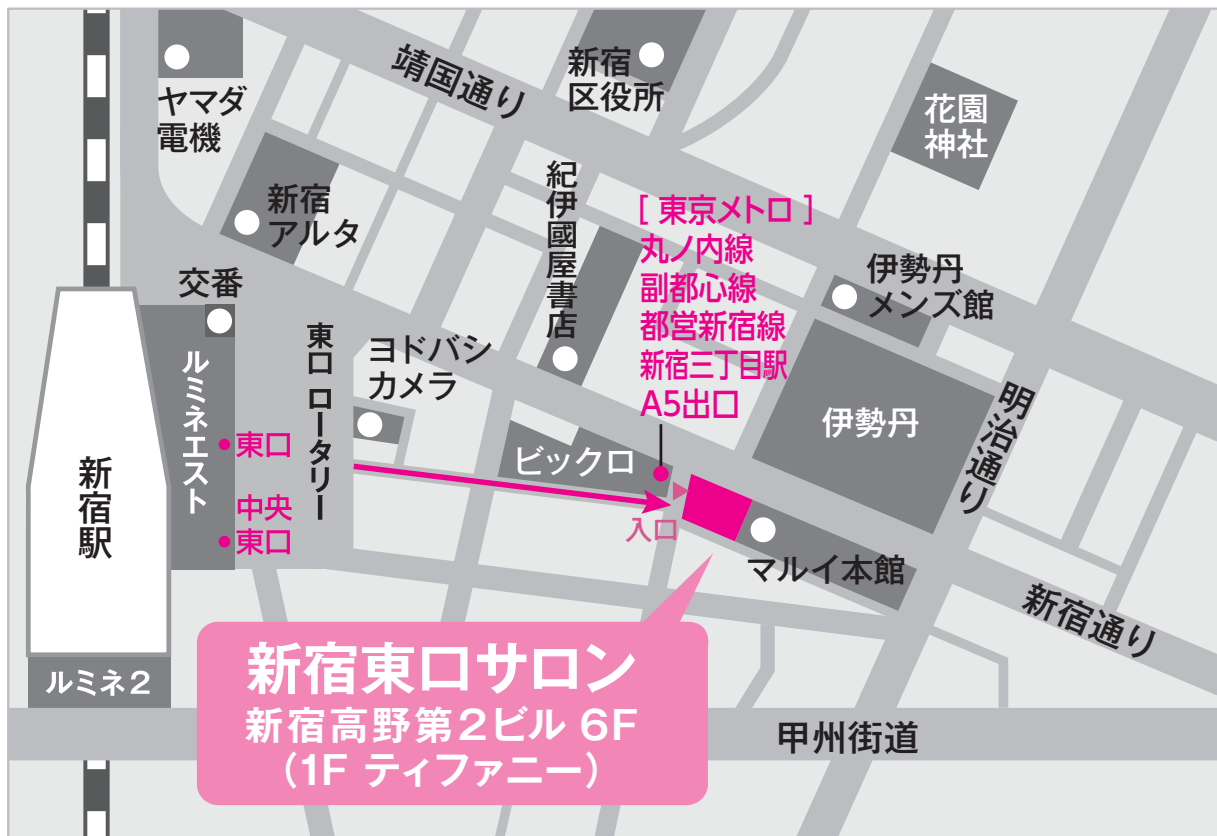

SVENSON

新宿東口サロン

(旧店舗名:新宿三丁目サロン)

03-5379-7011

（お待ちいただくなくてすむようにご来店の際は、
事前にご予約くださいますようお願い致します。）

〒160-0022 東京都新宿区新宿3-30-11 新宿高野第2ビル 6F

[営業時間] 平日：am10:00～pm7:00／土日祝：am10:00～pm6:30

[定休日] 火曜日

[アクセス] 東京メトロ新宿三丁目駅下車、A5出口向かい1Fにティファニーが入っているビルが新宿高野第2ビルです。JR新宿駅東口より、まっすぐ地上に上がり徒歩4分。新宿東口サロンは6Fにあります。

[最寄駅] 東京メトロ丸ノ内線・副都心線・都営新宿線「新宿三丁目駅」A5出口 すぐ
JR新宿駅東口 徒歩4分