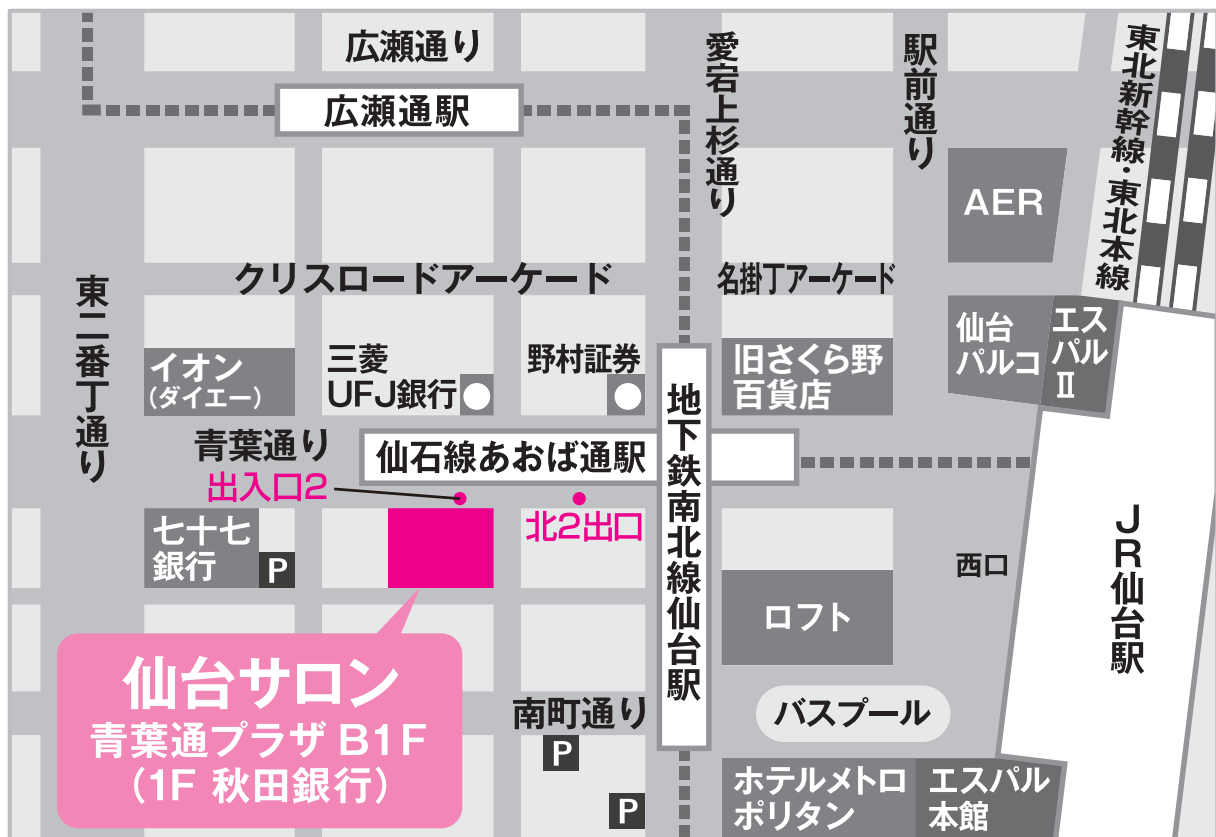

# 仙台サロン

022-212-4101

（お待ちいただかなくてすむようにご来店の際は、  
事前にご予約くださいますようお願い致します。）

〒980-0021 宮城県仙台市青葉区中央3-2-1 青葉通プラザB1F

[営業時間] 平日：am10:00～pm7:00／土日祝：am10:00～pm6:30

[定休日] 火曜日（定休日が祝日の場合は営業いたします）

[アクセス] 仙台駅西口を出て駅を背にしますと、右前方に七十七銀行が入った緑色のヒューモスファイブというビルがあります。その前の通り(青葉通り)を直進していただき、信号2つ目を渡った角の14階建てのビルの地下1階です。1階には秋田銀行とあおぞら銀行がごぞいます。

[最寄駅] JR仙石線 あおば通駅の出入口2の目の前  
仙台市地下鉄南北線 仙台駅の北2出口から徒歩1分  
JR仙台駅西口より徒歩4分