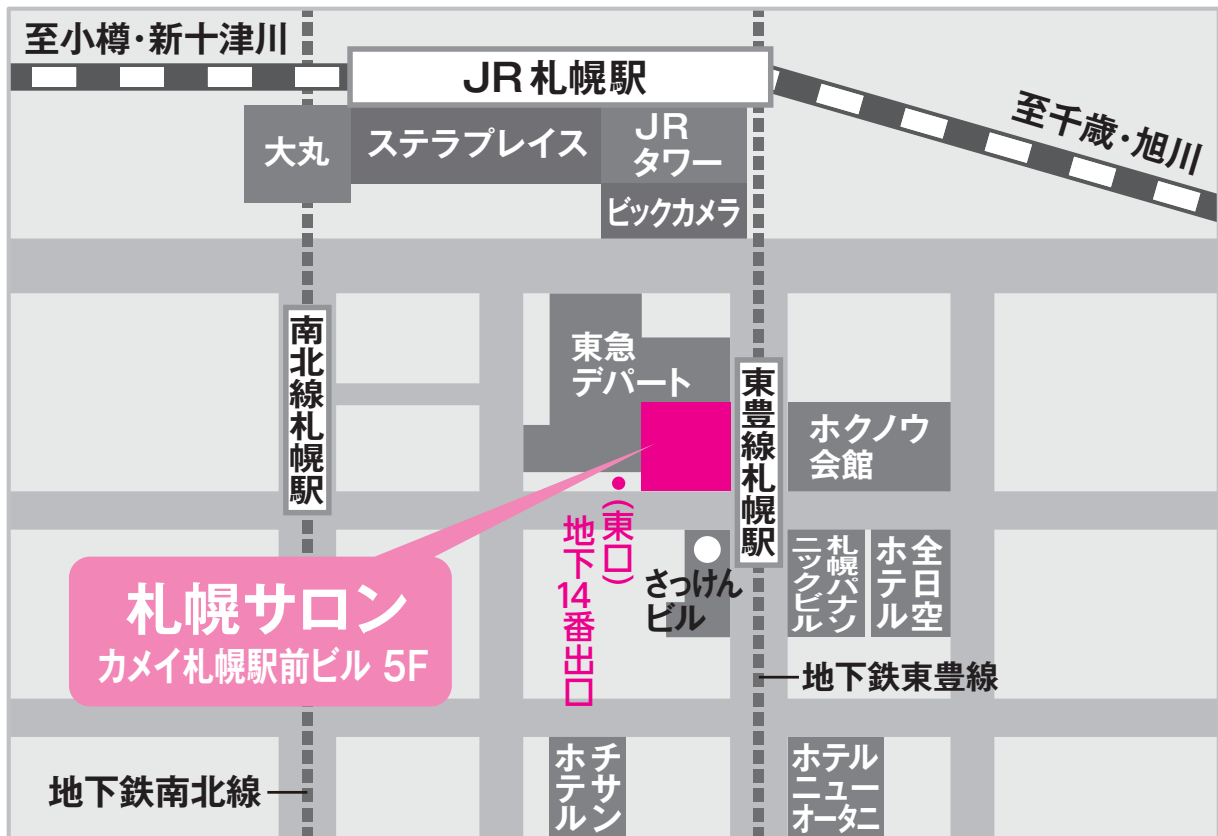

# 札幌サロン

011-233-1751

（ お待ちいただきたくなく、すみません。ご来店の際は、  
事前にご予約くださいますようお願い致します。 ）

〒060-0004 北海道札幌市中央区北四条西2-1-1 カメイ札幌駅前ビル5階

[営業時間] am9:30 ~ pm6:00

[定休日] 火曜日

[アクセス] JR札幌駅南出口、東急百貨店南側となりのビルです。  
ビルの1階は旅行代理店HISです。

[最寄駅] JR札幌駅 徒歩3分  
地下鉄さっぽろ駅14番出口 徒歩1分