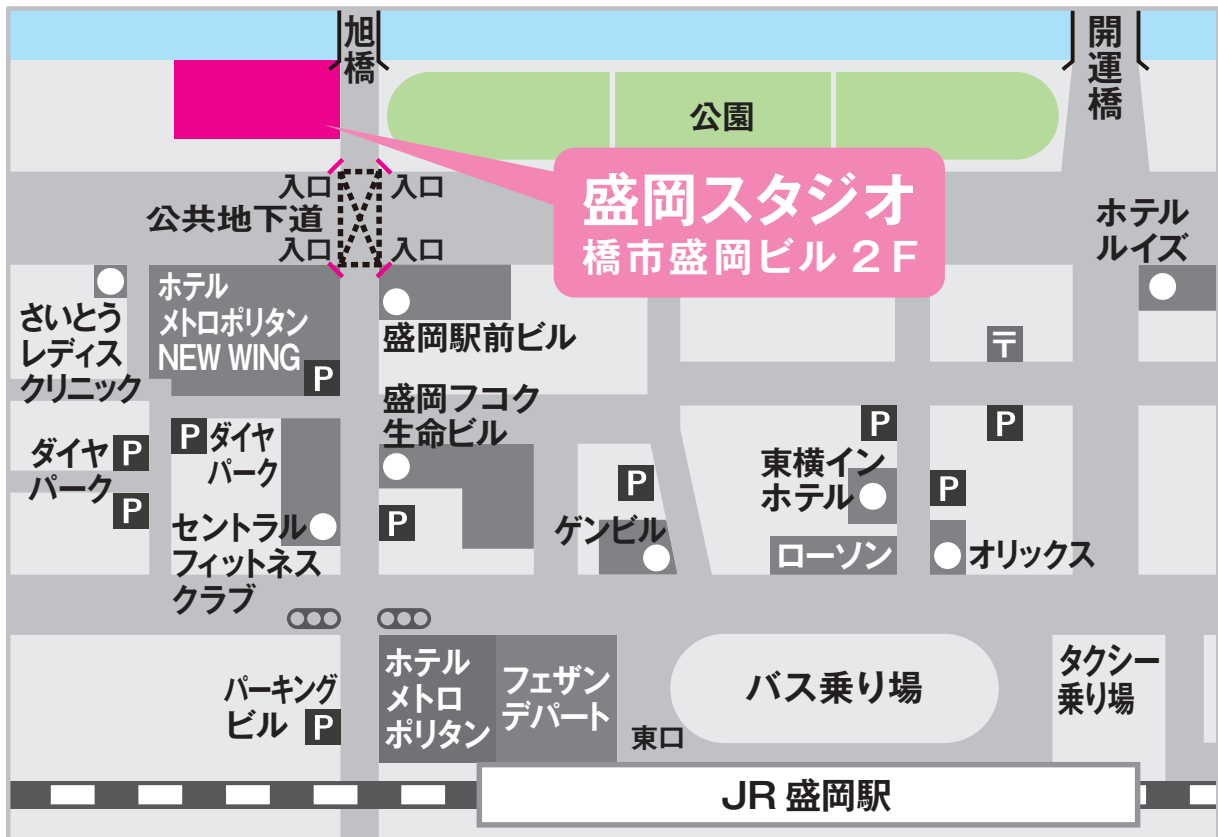

# 盛岡スタジオ

019-623-4135

（ お待ちいただかなくてすむようにご来店の際は、  
事前にご予約くださいますようお願い致します。 ）

〒020-0033 岩手県盛岡市盛岡駅前北通1-10 橋市盛岡ビル2F

[営業時間] 平日：am10:00～pm7:00／土日祝：am9:30～pm6:00

[定休日] 月曜日・火曜日

[アクセス] JR盛岡駅東口を出て、駅を背に左側に向かいますと「フェザンデパート」が見えます。その一つ先の建物「ホテルメトロポリタン」1階の「ファミリーマート」前信号を旭橋方面に向かって渡り、そのまま直進してください。突き当たりに公共地下道の入口がありますので、地下道に入り「旭橋・橋市方面」出口から出てすぐ右側のビルです。  
※土・日・祝日はビルの正面玄関が閉まっておりますので、隣接の立体駐車場内の通用口からお入りください。

[最寄駅] JR盛岡駅東口 徒歩5分