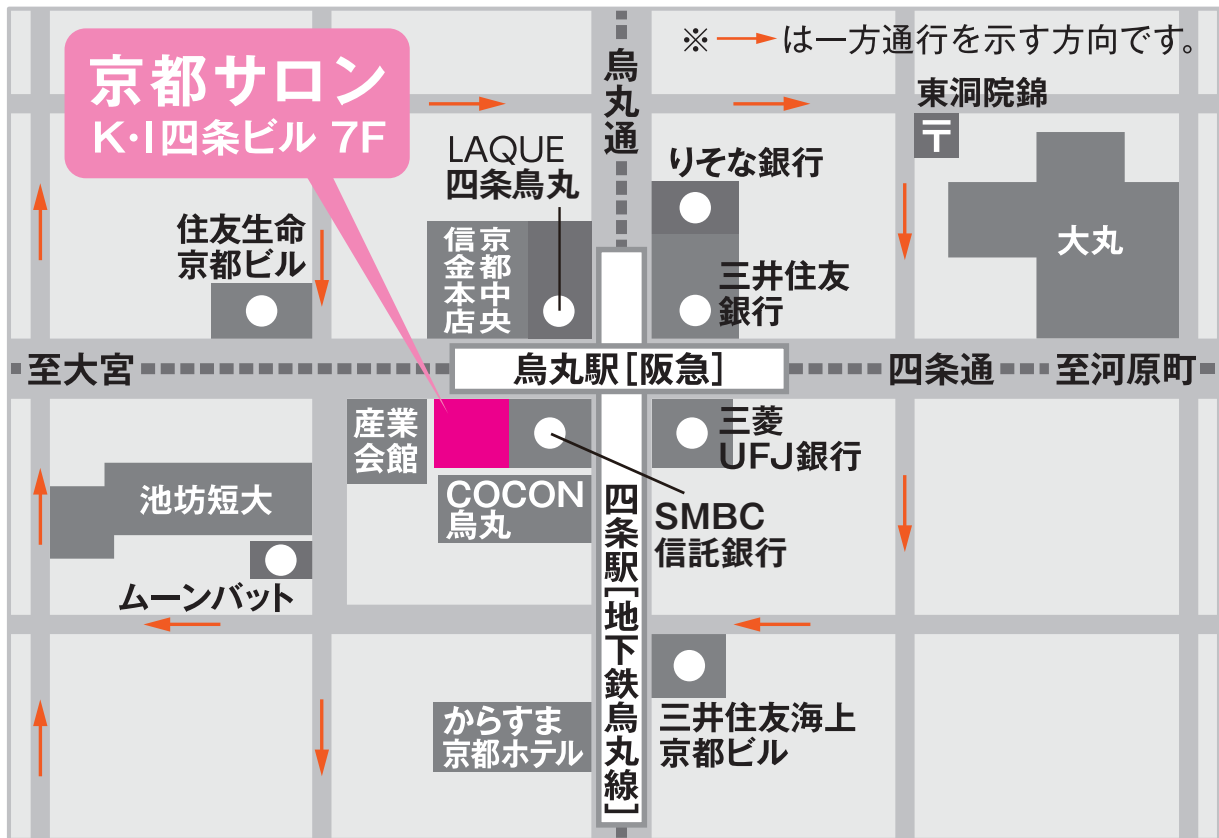

SVENSON

京都サロン

075-253-5161

（ お待ちいただかなくてすみようにご来店の際は、
事前にご予約くださいますようお願い致します。 ）

〒600-8009 京都市下京区四条通室町東入函谷鉾町88番地 K・I四条ビル7F

[営業時間] 平日：am9:30～pm6:00／土日祝：am9:00～pm6:00

[定休日] 水曜日（定休日が祝日の場合は営業いたします）

[アクセス] 四条烏丸交差点四条通りを西へ入り、産業会館手前の建物『K・I四条ビル』の7階です。（ビルの1階はSMBC信託銀行PRESTIAです）
※駅地下道からは、阪急烏丸駅 25番出口の右側『銀座ライオン（地下1階）』奥のエレベーターが直結しています。

[最寄駅] 地下鉄四条駅北改札・阪急烏丸駅25番出口すぐ