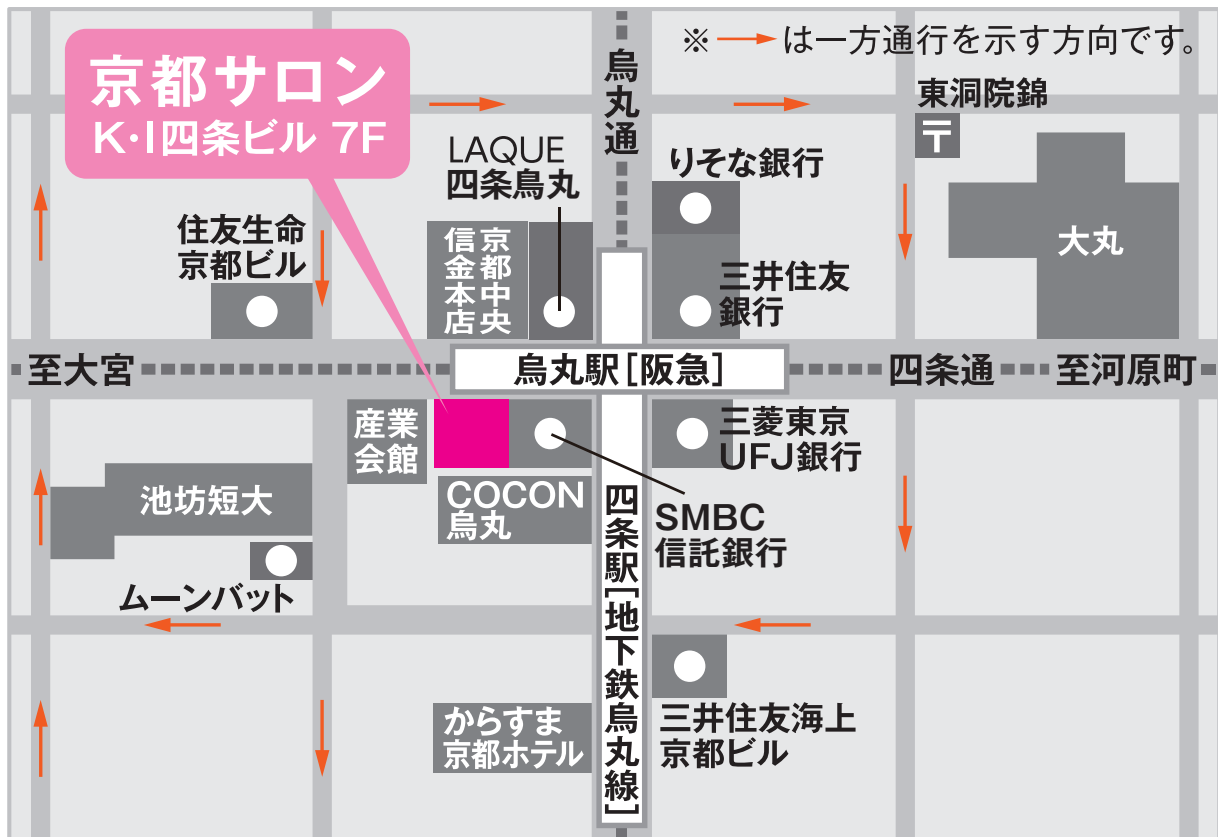

SVENSON

京都サロン

075-253-5161

（ お待ちいただかなくてすみようにご来店の際は、
事前にご予約くださいますようお願い致します。 ）

〒600-8009 京都市下京区四条通室町東入函谷鉾町88番地 K・I四条ビル7F

[営業時間] 平日：am10:00～pm7:00／土日祝：am10:00～pm6:30

[定休日] 水曜日（定休日が祝日の場合は営業いたします）

[アクセス] 四条烏丸交差点四条通りを西へ入り、産業会館手前の建物『K・I四条ビル』の7階です。（ビルの1階はSMBC信託銀行PRESTIAです）
※ 駅地下道からは、阪急烏丸駅 25番出口の右側『銀座ライオン（地下1階）』奥のエレベーターが直結しています。

[最寄駅] 地下鉄四条駅北改札・阪急烏丸駅25番出口すぐ