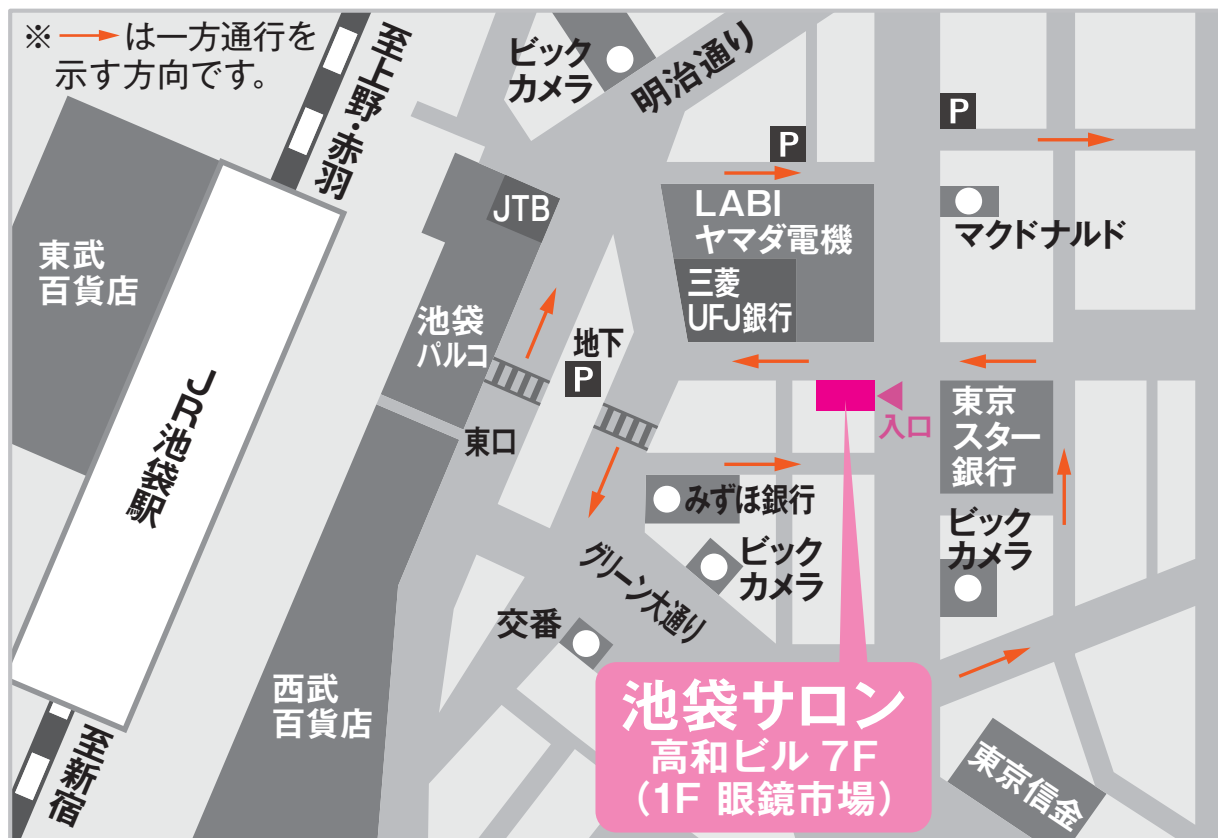

# 池袋サロン

03-5979-6356

（ お待ちいただくなくてすむようにご来店の際は、  
事前にご予約くださいますようお願い致します。 ）

〒170-0013 東京都豊島区東池袋1丁目4-6 高和ビル7F

[営業時間] 平日：am10:00～pm7:00／土日祝：am10:00～pm6:30

[定休日] 火曜日

[アクセス] JR池袋駅東口より横断歩道を渡っていただくと左前にLABIヤマダ電機、その右となりに三菱UFJ銀行があります。三菱UFJ銀行の横の道を50メートルほど進むと右側にある、ガラス張りのビルです。

[最寄駅] JR池袋駅東口 徒歩3分