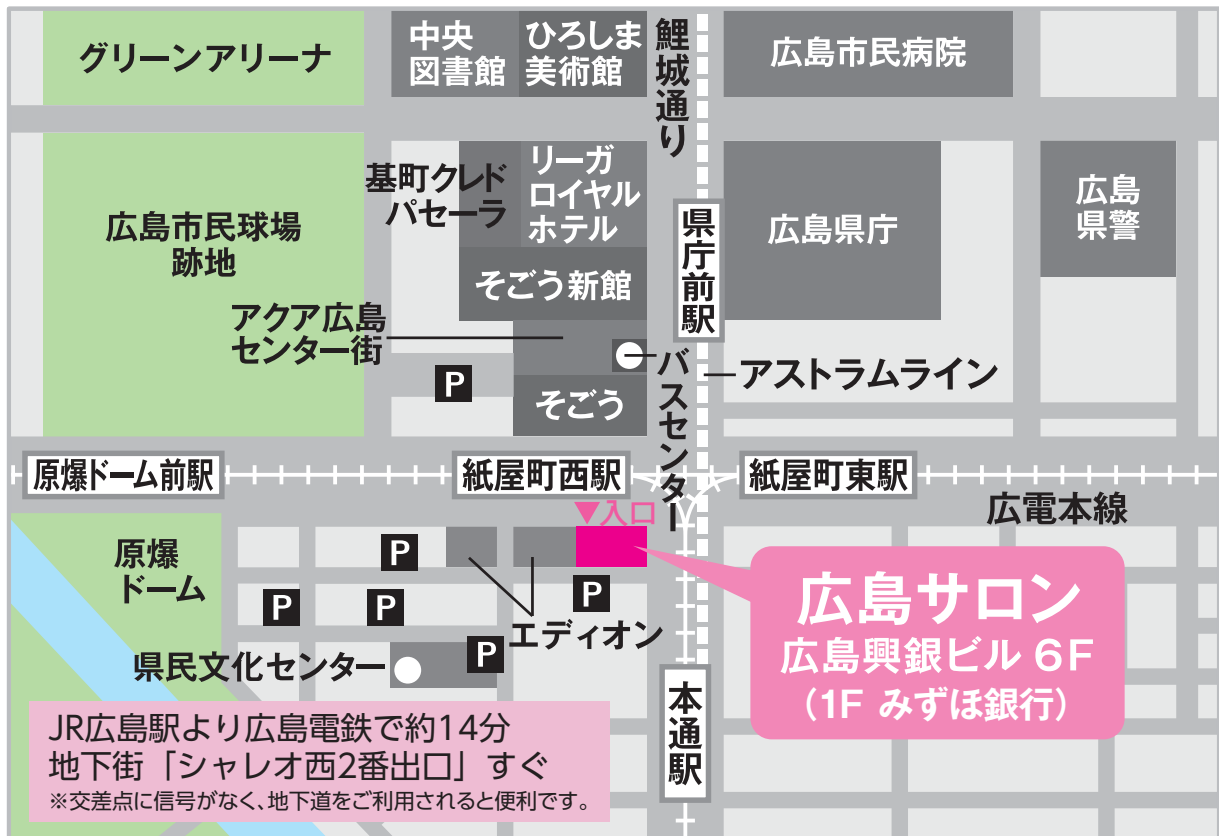

SVENSON

広島サロン

082-248-0084

（ お待ちいただかなくてすみようにご来店の際は、
事前にご予約くださいますようお願い致します。 ）

〒730-0031 広島県広島市中区紙屋町2-1-22 広島興銀ビル6F

[営業時間] 平日：am10:00～pm7:00／土日：am10:00～pm6:30

[定休日] 月曜日・火曜日

[アクセス] JR広島駅中央改札口前電車のりばより広島電鉄2系統
②広島宮島行き ⑥江波行き に乗車され、「紙屋町西駅」で下車。
アストラムラインご利用の方は「本通駅」下車。
ともに地下を使って、地下街「シャレオ西2番出口」より上がってすぐに
みずほ銀行が入っている広島興銀ビル6階に広島サロンがあります。

[最寄駅] 広島電鉄2系統「紙屋町西駅」 徒歩1分
アストラムライン「本通駅」 徒歩2分
バスをご利用の方は「広島バスセンター」下車 徒歩3分