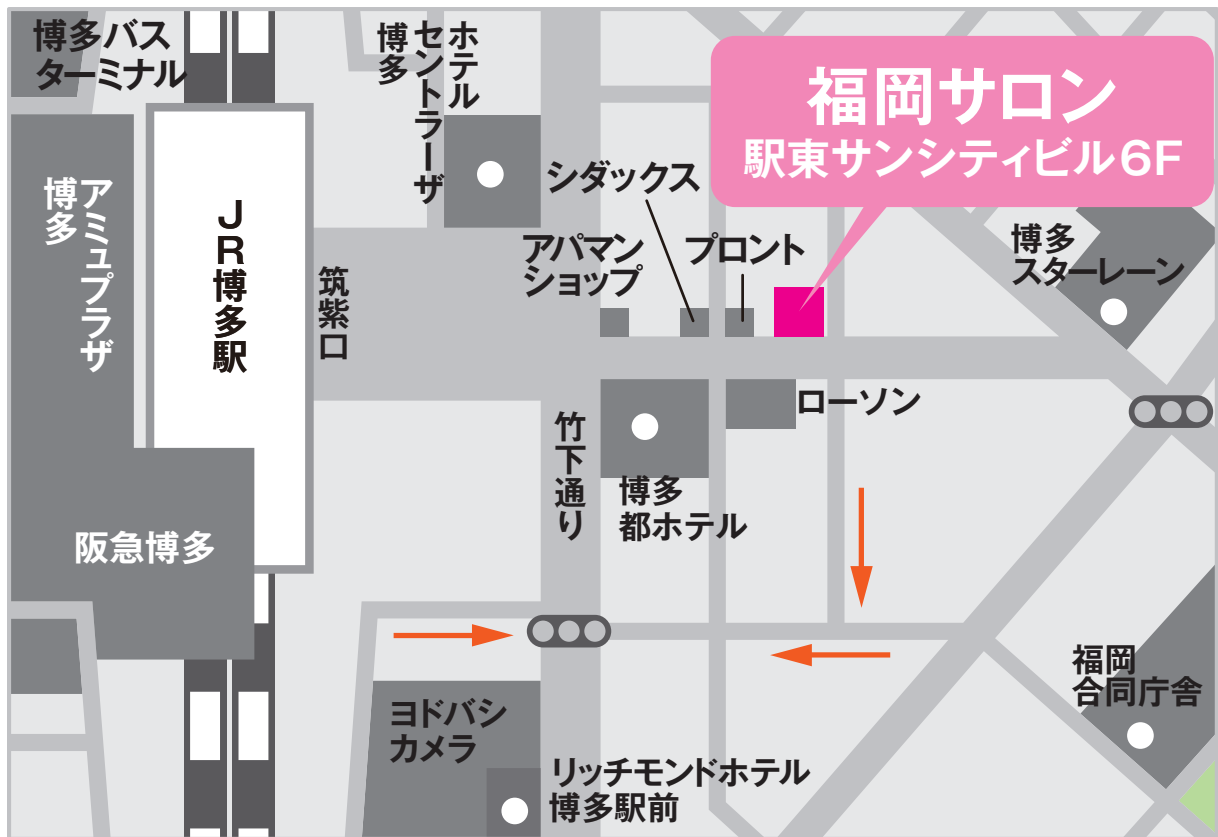

SVENSON

福岡サロン

092-477-8733

（お待ちいただかなくてすむようにご来店の際は、
事前にご予約くださいますようお願い致します。）

〒812-0013 福岡市博多区博多駅東1-13-31 駅東サンシティビル6F

[営業時間] 平日：am10:00～pm7:00／土日祝：am10:00～pm6:30

[定休日] 火曜日（定休日が祝日の場合は営業いたします）

[アクセス] JR博多駅の筑紫口から徒歩約3分筑紫口を出て正面の信号を直進し、50m先左手の駅東サンシティビルの6Fです。

[最寄駅] JR博多駅筑紫口（新幹線口） 徒歩3分