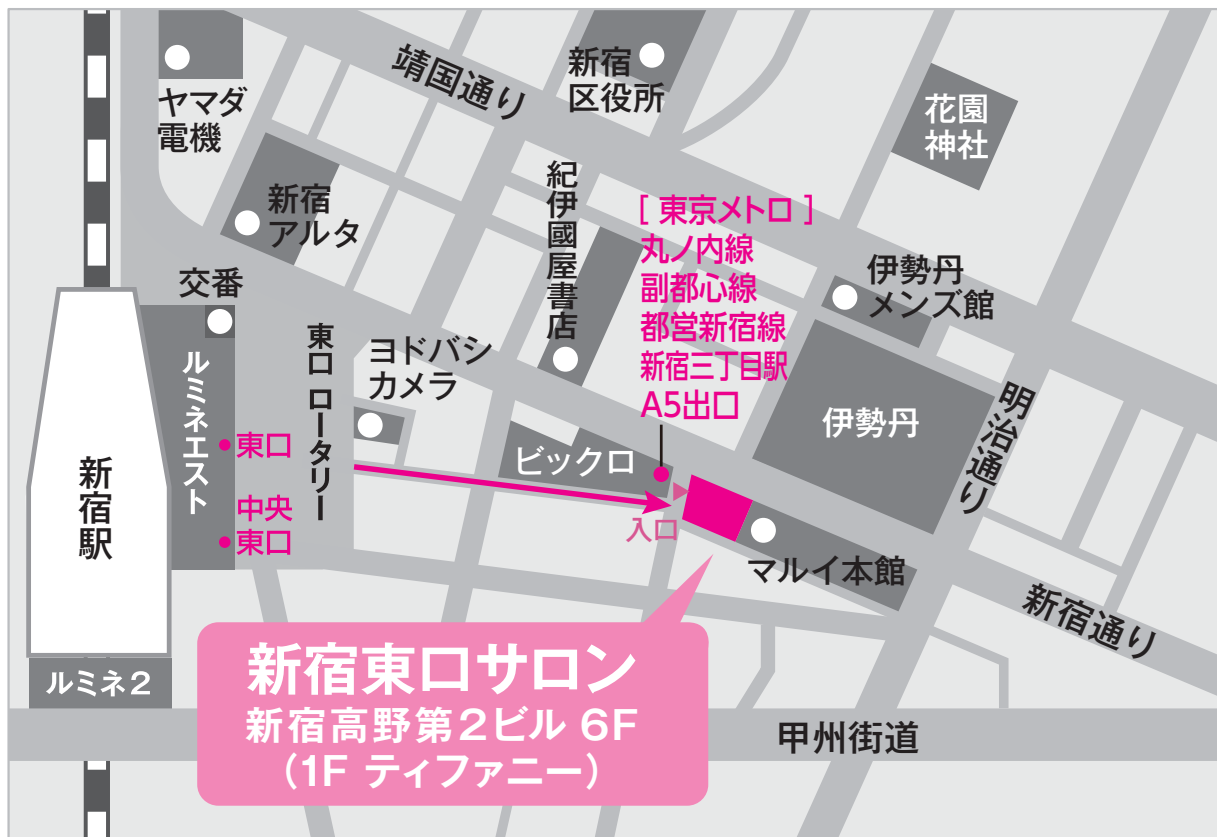

SVENSON

新宿東口サロン

(旧店舗名:新宿三丁目サロン)

03-5379-7011

（お待ちいただかなくてすみようにご来店の際は、
事前にご予約くださいますようお願い致します。）

〒160-0022 東京都新宿区新宿3-30-11 新宿高野第2ビル 6F

[営業時間] 平日：am10:00～pm7:00／土日祝：am10:00～pm6:30

[定休日] 火曜日（定休日が祝日の場合は営業いたします）

[アクセス] 東京メトロ新宿三丁目駅下車、A5出口向かい1Fにティファニーが入っているビルが新宿高野第2ビルです。JR新宿駅東口より、まっすぐ地上に上がり徒歩4分。新宿東口サロンは6Fにあります。

[最寄駅] 東京メトロ丸ノ内線・副都心線・都営新宿線「新宿三丁目駅」A5出口 すぐ
JR新宿駅東口 徒歩4分