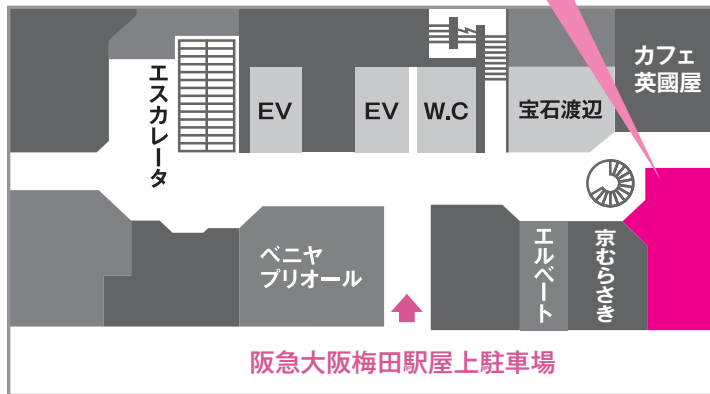

# 阪急梅田サロン

06-6359-0041

（ お待ちいただきなくtesむようにご来店の際は、  
事前にご予約くださいますようお願い致します。 ）

阪急梅田サロン  
阪急ターミナルビル阪急17番街5F

〒530-0012 大阪市北区芝田1-1-4 阪急ターミナルビル阪急17番街5F

[営業時間] am11:00 ~ pm8:00

[定休日] 毎月第3水曜日 年末年始

[アクセス] 阪急大阪梅田駅中央改札口直結の  
阪急ターミナルビル阪急17番街の5階にあります。

[最寄駅] 阪急大阪梅田駅中央改札口直結  
JR大阪駅御堂筋北口より徒歩6分、地下鉄梅田駅 徒歩5分